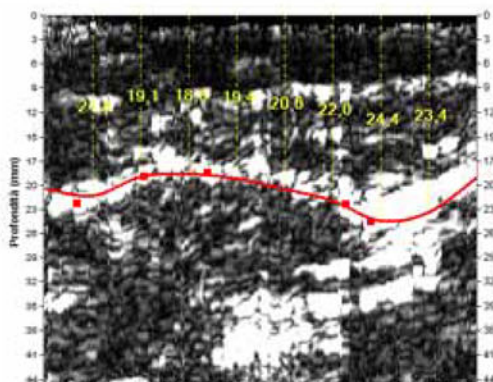

BodyMetrix Deluxe

Il 2D che "fotografa" e misura i tessuti

L'Adipometro BodyMetrix Deluxe "fotografa" i tessuti

Il rivoluzionario BodyMetrix Deluxe, grazie all'innovativa funzione 2D, "fotografa" e confronta nel tempo le misure di un'intera zona del corpo; un plus per i professionisti che desiderano una visione ancora più ampia e dettagliata degli spessori dei tessuti sottocutanei.

Valutazione dinamica

L'Adipometro BodyMetrix Deluxe consente di mappare una zona di tessuto, posizionando e spostando il dispositivo lungo la parte che si vuole misurare. Il risultato è un'immagine che evidenzia i confini tra i diversi tessuti consentendo la misurazione di tutti gli spessori presenti sottocute.

Misura grafica precisa

BodyMetrix Deluxe permette, grazie a funzioni grafiche di misura, di visualizzare lo spessore in millimetri dei diversi strati di una zona.

Visione più chiara dei tessuti

Il risultato è una visione più chiara dei tessuti sottostanti che consente ai professionisti di intervenire nel modo più corretto e puntuale e di verificare poi i risultati ottenuti grazie agli allenamenti e ai trattamenti eseguiti.