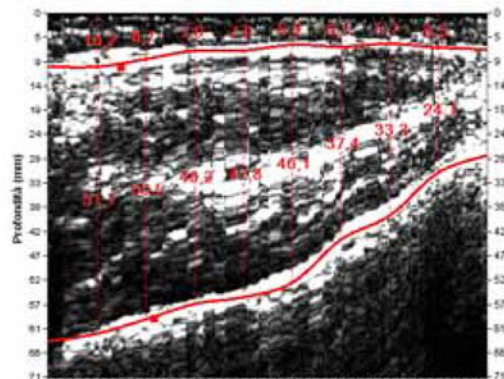

BodyMetrix Deluxe

Il 2D che "fotografa" e misura i tessuti

L'Adipometro BodyMetrix Deluxe "fotografa" i tessuti

Il rivoluzionario BodyMetrix Deluxe, grazie all'innovativa funzione 2D, "fotografa" e confronta nel tempo le misure di un'intera zona del corpo; un plus per i professionisti che desiderano una visione ancora più ampia e dettagliata degli spessori dei tessuti sottocutanei.

Valutazione dinamica

L'Adipometro BodyMetrix Deluxe consente di mappare una zona di tessuto, posizionando e spostando il dispositivo lungo la parte che si vuole misurare. Il risultato è un'immagine che evidenzia i confini tra i diversi tessuti consentendo la misurazione di tutti gli spessori presenti sottocute.

Misura grafica precisa

BodyMetrix Deluxe permette, grazie a funzioni grafiche di misura, di visualizzare lo spessore in millimetri dei diversi strati di una zona.

Visione più chiara dei tessuti

Il risultato è una visione più chiara dei tessuti sottostanti che consente ai professionisti di intervenire nel modo più corretto e puntuale e di verificare poi i risultati ottenuti grazie agli allenamenti e ai trattamenti eseguiti.